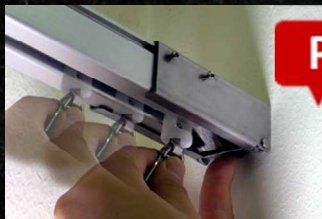

堂々完成

NEW!

ラク入れエンドカバー PAT.
S-180/S-80

S-180(レクト40用) 1,900円

S-80 (レクト30用) 1,700円

ステンレスSUS304

シート間仕切り施工の概念が変わる。

早くも業界で話題に。業界初、特許取得製品。

開閉ハッチからどんどん入れるだけ!

POINT!

面倒な三方枠設置物件でも
レールを取り外すことなく
ランナーをラクに出し入れ。

- シートや開閉ポールの吊り込み作業が格段に軽減。
- レール設置後のランナー入れ間違い、数量不足も楽に手直し。レールの取外しが要りません。
- シート取替えやランナー取替えなどのメンテナンス時にも威力を発揮。一人でのメンテナンス作業が可能です。

設置作業の簡略

作業時間の短縮

高所作業の軽減