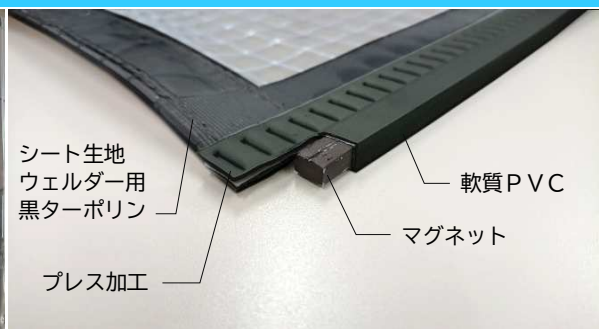

ビニールカーテンに新機能

マグピット

mag pit

楽に開けて自然に閉まる!

- ・ 通り抜ける新感覚。マグネットでピタッと閉じる。
- ・ 密封性が向上し、冷暖房効率UP・省エネ効果。
- ・ 当社だけのブラックタイプ。店舗やオフィスに。

飲食店

オフィス

屋内施設

- ・ mag pit (マグピット)は当社ビニールカーテンの加工オプションです。
- ・ 屋内でのご使用を推奨します。
- ・ シート生地は弊社ビニールカーテン製品カタログよりお選びください。
- ・ メッシュネット (HD-2054) との組合せ加工も可能です。

(注意) 糸なしタイプで0.3厚までのシートにはお使い頂けません。