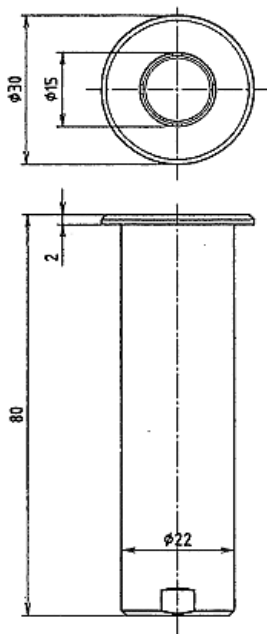

■ 品名 カバー付き受座

■ 品番 MR-18F

■ カラー シルバー

■ 材質 本体：SS400

蓋部：真鍮

スプリング：SUS304-WPB

ロックネジ：SWRM

■ 重量 128g

■ 入数 5個/箱

■ 定価 3,200円(税抜)