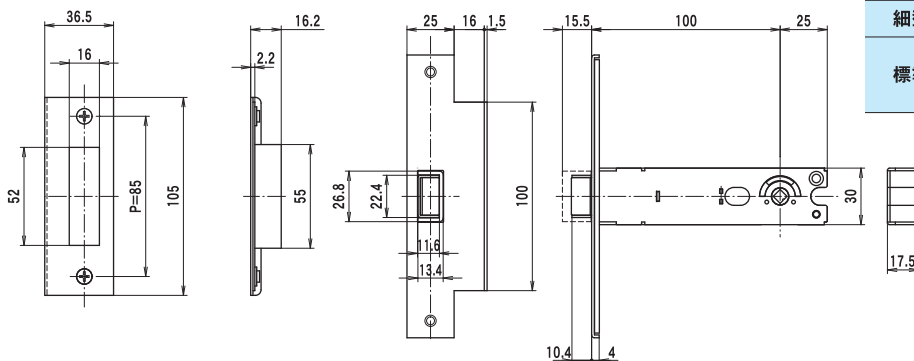

1'2'3

ワン・ツー・スリー・アルミサッシ

取替錠

玄関・事務所・勝手口
各種アルミ框扉に対応

細型ケース CH-123D: デンプルシリンダータイプ

デンプルシリンダー
CH-123D

● 取替寸法確認

● 取替可能な切欠き寸法

● 品番表

細型ケース・握玉錠セット	
仕上げ	シリンダー
ステンレス ヘアライン	デンプルシリンダー
	CH-123D

品番 CH-123D

- 適応扉厚: 25mm~43mm
- バックセット: 100mm
- 標準フロント: ストレートタイプ、L型防犯タイプ
- 適応フロントネジピッチ: 60, 64, 69.5, 80, 90, 110mm
- デンプルキー: 黄銅製4本付

● 品番表

ケース・ストライクセット		
細型ケース	BS 100	CS-H-100
標準ケース	BS 100	CS-W-100
	BS 64	CS-W-64