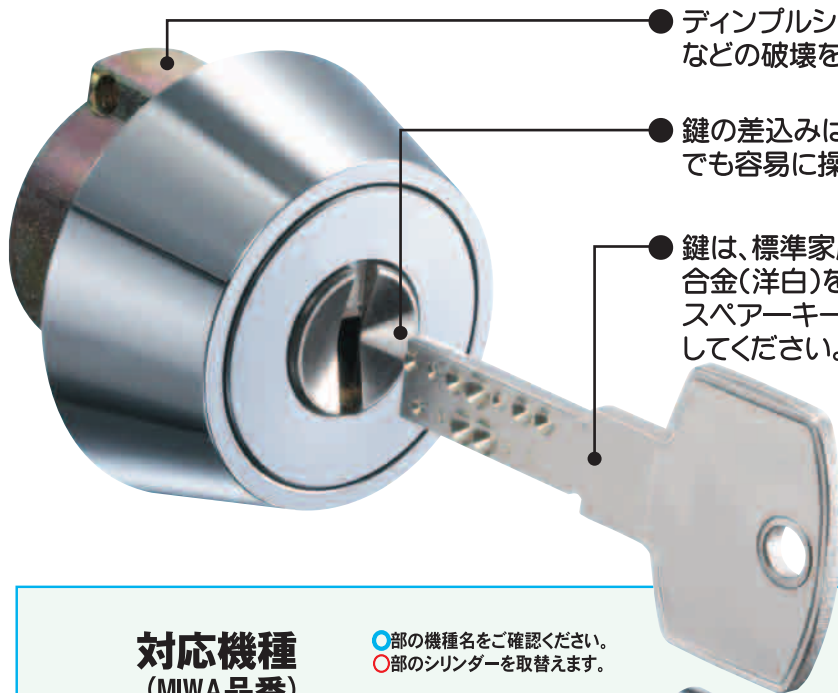

SEPA HDS ディンプル取替シリンダー

窃盗団などによる**ピッキング不正解錠(耐ピッキング性能10分以上)**・強引な**破壊解錠**の予防に対応いたします。

- ディンプルシリンダーに特殊鋼を埋め込み、ドリリング攻撃などの破壊を防止する強力機構です。
- 鍵の差込みは、すり鉢状の鍵穴がしっかりガイドし、暗がりでも容易に操作ができます。
- 鍵は、標準家庭に安心の4本付です。材質は銅とニッケルの合金(洋白)を使用し耐錆性に優れています。スペアキーのご提供は、SEPAサポートシステムをご利用してください。

HDS-DA、HDS-LXにはカム送り不正解錠の対策部品 [スペーサー用リング] を標準セットしております。

対応機種 (MIWA品番)	品番	適応扉厚(mm)
DA, LA, MA	HDS-DA	33~42
BH・LD	HDS-BH	33~42
RA	HDS-RA	35~38
PMK	HDS-PM	36
HPD	HDS-HP	33~37
(SW)LSP, TE	HDS-LSP	33~42
LEO○ TEO○	HDS-TE0	33~42
	HDS-TE0-2 (2コ同一鍵・クローム)	
	HDS-TE0-B-2 (2コ同一鍵・ブラウン)	
AS・LX, LG, HD	HDS-LX	33~42

※○に数字が入る場合があります。
●部の機種名をご確認ください。
○部のシリンダーを取替えます。

※ハンドル/握玉及び座のデザインが写真と異なる場合があります。

- サムターン回し不正解錠対策(DA・LA・MA、PMK)にはサムターンキャップがあります。サムターンの方向がわかりやすい「透明」タイプと暗がりでもわかる「蓄光」タイプがあります。

DA・LA・MA用 透明 HDH-C10 HDH-C20
蓄光 HDH-C11
PMK用 透明 HDH-C20
蓄光 HDH-C21

● 取替可能な切欠き寸法

● 品番表

細型ケース・握玉錠セット	
仕上げ	シリンダー
ステンレス ヘアライン	デンプルシリンダー
	CH-123D

品番 CH-123D

- 適応扉厚: 25mm~43mm
- バックセット: 100mm
- 標準フロント: ストレートタイプ、L型防犯タイプ
- 適応フロントネジピッチ: 60, 64, 69.5, 80, 90, 110mm
- デンプルキー: 黄銅製4本付