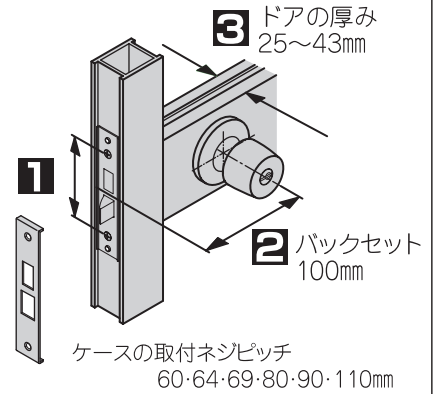

HDH-C11

1'2'3

ワン・ツー・スリー・アルミサッシ

取替錠

玄関・事務所・勝手口
各種アルミ框扉に対応

細型ケース CH-123D: デンプルシリンダータイプ

デンプルシリンダー
CH-123D

● 取替寸法確認

● 取替可能な切欠き寸法

● 品番表

細型ケース・握玉錠セット	
仕上げ	シリンダー
ステンレス ヘアライン	デンプルシリンダー
	CH-123D

品番 CH-123D

- 適応扉厚: 25mm~43mm
- バックセット: 100mm
- 標準フロント: ストレートタイプ、L型防犯タイプ
- 適応フロントネジピッチ: 60, 64, 69.5, 80, 90, 110mm
- デンプルキー: 黄銅製4本付

品番 CW-123D / CL-123D

- 適応扉厚 : 25mm~35mm
- バックセット : 100mm
- 標準フロント : ストレートタイプ、L型防犯タイプ
- 適応フロントネジピッチ : 69.5mm, 80mm, 90mm, 110mm
- ディンプルキー : 黄銅製4本付

● 品番表

標準ケース・握玉(レバーハンドル)錠セット			
タイプ	シリンダー	ディンプルシリンダー	ピンシリンダー
握玉錠	ステンレスヘアライン	CW-123D	CW-123
レバー ハンドル錠	ブロンズ塗装(B)	CL-123D-B	CL-123-B
	シルバー塗装(SL)	CL-123D-SL	CL-123-SL