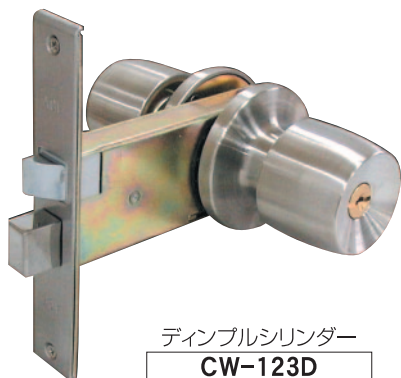

HDH-C11

1'2'3

ワン・ツー・スリー・アルミサッシ

取替錠

玄関・事務所・勝手口
各種アルミ框扉に対応

細型ケース CH-123D: デンプルシリンダータイプ

デンプルシリンダー
CH-123D

● 取替寸法確認

● 取替可能な切欠き寸法

● 品番表

細型ケース・握玉錠セット	
仕上げ	シリンダー
ステンレス ヘアライン	デンプルシリンダー
	CH-123D

品番 CH-123D

- 適応扉厚: 25mm~43mm
- バックセット: 100mm
- 標準フロント: ストレートタイプ、L型防犯タイプ
- 適応フロントネジピッチ: 60, 64, 69.5, 80, 90, 110mm
- デンプルキー: 黄銅製4本付

● 品番表

ケース・ストライクセット		
細型ケース	BS 100	CS-H-100
標準ケース	BS 100	CS-W-100
	BS 64	CS-W-64

標準ケース CW/CL-123D: ディンプルシリンダータイプ CW/CL-123 : ピンシリンダータイプ

● 標準ケースとディンプル握玉錠が1セット

ディンプルシリンダー
CW-123D

● 標準ケースとディンプルレバーハンドル錠が1セット

ディンプルシリンダー
CL-123D-B

品番 CW-123D / CL-123D

- 適応扉厚 : 25mm~35mm
- バックセット : 100mm
- 標準フロント : ストレートタイプ、L型防犯タイプ
- 適応フロントネジピッチ : 69.5mm, 80mm, 90mm, 110mm
- ディンプルキー : 黄銅製4本付

● 品番表

標準ケース・握玉(レバーハンドル)錠セット			
タイプ	シリンダー	ディンプルシリンダー	ピンシリンダー
握玉錠	ステンレスヘアライン	CW-123D	CW-123
レバー ハンドル錠	ブロンズ塗装(B)	CL-123D-B	CL-123-B
	シルバー塗装(SL)	CL-123D-SL	CL-123-SL