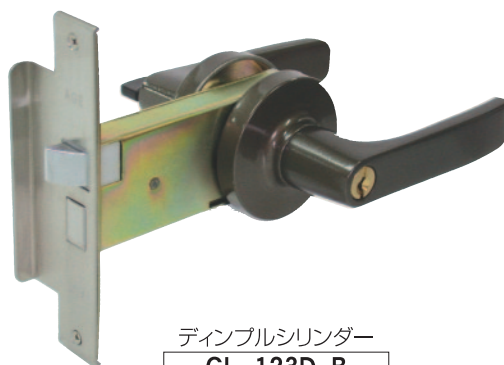

● 取替可能な切欠き寸法

● 品番表

細型ケース・握玉錠セット	
仕上げ	シリンダー
ステンレス ヘアライン	デンプルシリンダー
	CH-123D

品番 CH-123D

- 適応扉厚: 25mm~43mm
- バックセット: 100mm
- 標準フロント: ストレートタイプ、L型防犯タイプ
- 適応フロントネジピッチ: 60, 64, 69.5, 80, 90, 110mm
- デンプルキー: 黄銅製4本付

● 品番表

ケース・ストライクセット		
細型ケース	BS 100	CS-H-100
標準ケース	BS 100	CS-W-100
	BS 64	CS-W-64

標準ケース CW/CL-123D: ディンプルシリンダータイプ CW/CL-123 : ピンシリンダータイプ

● 標準ケースとディンプル握玉錠が1セット

ディンプルシリンダー
CW-123D

● 標準ケースとディンプルレバーハンドル錠が1セット

ディンプルシリンダー
CL-123D-B

品番 CW-123D / CL-123D

- 適応扉厚 : 25mm~35mm
- バックセット : 100mm
- 標準フロント : ストレートタイプ、L型防犯タイプ
- 適応フロントネジピッチ : 69.5mm, 80mm, 90mm, 110mm
- ディンプルキー : 黄銅製4本付

● 品番表

標準ケース・握玉(レバーハンドル)錠セット			
タイプ	シリンダー	ディンプルシリンダー	ピンシリンダー
握玉錠	ステンレスヘアライン	CW-123D	CW-123
レバー ハンドル錠	ブロンズ塗装(B)	CL-123D-B	CL-123-B
	シルバー塗装(SL)	CL-123D-SL	CL-123-SL