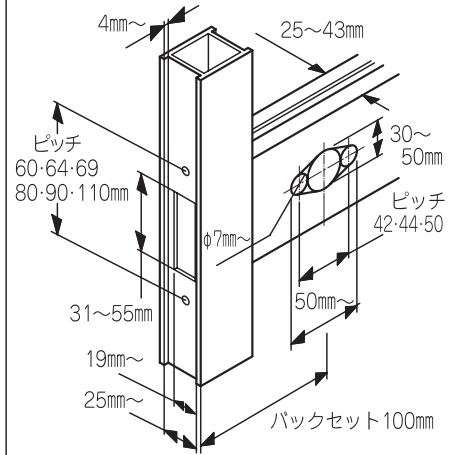

HDH-C11

1'2'3

ワン・ツー・スリー・アルミサッシ

取替錠

玄関・事務所・勝手口
各種アルミ框扉に対応

細型ケース CH-123D: デンプルシリンダータイプ

デンプルシリンダー
CH-123D

● 取替寸法確認

● 取替可能な切欠き寸法

● 品番表

細型ケース・握玉錠セット	
仕上げ	シリンダー
ステンレス ヘアライン	デンプルシリンダー
	CH-123D

品番 CH-123D

- 適応扉厚: 25mm~43mm
- バックセット: 100mm
- 標準フロント: ストレートタイプ、L型防犯タイプ
- 適応フロントネジピッチ: 60, 64, 69.5, 80, 90, 110mm
- デンプルキー: 黄銅製4本付

品番 CW-123D / CL-123D

- 適応扉厚 : 25mm~35mm
- バックセット : 100mm
- 標準フロント : ストレートタイプ、L型防犯タイプ
- 適応フロントネジピッチ : 69.5mm, 80mm, 90mm, 110mm
- ディンプルキー : 黄銅製4本付

● 品番表

標準ケース・握玉(レバーハンドル)錠セット			
タイプ	シリンダー	ディンプルシリンダー	ピンシリンダー
握玉錠	ステンレスヘアライン	CW-123D	CW-123
レバー ハンドル錠	ブロンズ塗装(B)	CL-123D-B	CL-123-B
	シルバー塗装(SL)	CL-123D-SL	CL-123-SL