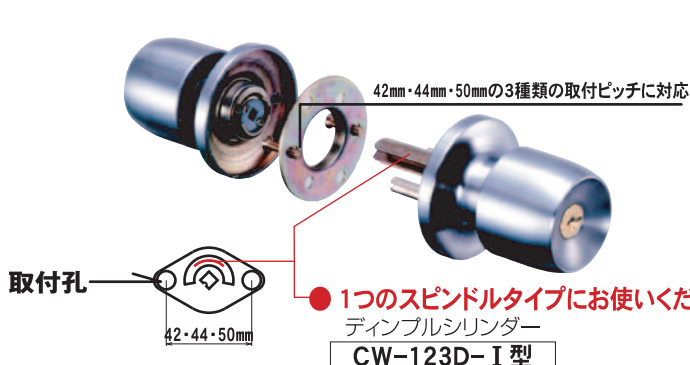

品番 CW-123D / CL-123D

- 適応扉厚 : 25mm~35mm
- バックセット : 100mm
- 標準フロント : ストレートタイプ、L型防犯タイプ
- 適応フロントネジピッチ : 69.5mm, 80mm, 90mm, 110mm
- ディンプルキー : 黄銅製4本付

● 品番表

標準ケース・握玉(レバーハンドル)錠セット			
タイプ	シリンダー	ディンプルシリンダー	ピンシリンダー
握玉錠	ステンレスヘアライン	CW-123D	CW-123
レバー ハンドル錠	ブロンズ塗装(B)	CL-123D-B	CL-123-B
	シルバー塗装(SL)	CL-123D-SL	CL-123-SL

● ハンドル材質: 亜鉛ダイカスト

● 既存の取付ケースはそのままディンプル握玉錠に交換

● 1つのスピンドルタイプにお使いください。

ディンプルシリンダー
CW-123D-I型

● 両スピンドルタイプにお使いください。

ディンプルシリンダー
CW-123D-II型

● 品番表

握玉錠			
タイプ	シリンダー	ディンプルシリンダー	ピンシリンダー
片スピンドル		CW-123D-I型	CW-123-I型
両スピンドル		CW-123D-II型	CW-123-II型