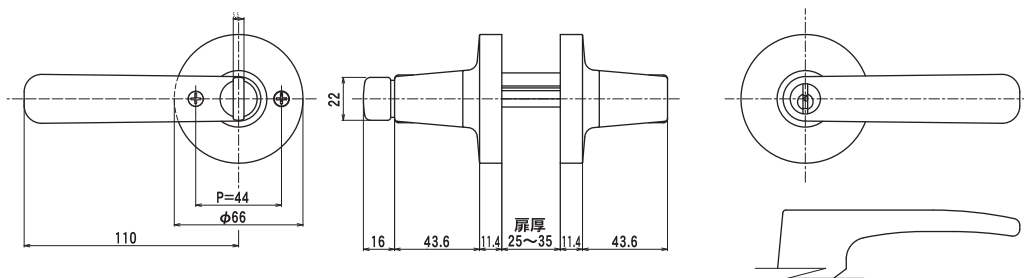

● 取替可能な切欠き寸法

● 品番表

細型ケース・握玉錠セット	
仕上げ	シリンダー
ステンレス ヘアライン	デンプルシリンダー
	CH-123D

品番 CH-123D

- 適応扉厚: 25mm~43mm
- バックセット: 100mm
- 標準フロント: ストレートタイプ、L型防犯タイプ
- 適応フロントネジピッチ: 60, 64, 69.5, 80, 90, 110mm
- デンプルキー: 黄銅製4本付

● 品番表

ケース・ストライクセット		
細型ケース	BS 100	CS-H-100
標準ケース	BS 100	CS-W-100
	BS 64	CS-W-64

標準ケース CW/CL-123D: ディンプルシリンダータイプ CW/CL-123 : ピンシリンダータイプ

● 標準ケースとディンプル握玉錠が1セット

ディンプルシリンダー
CW-123D

● 標準ケースとディンプルレバーハンドル錠が1セット

ディンプルシリンダー
CL-123D-B

品番 CW-123D / CL-123D

- 適応扉厚 : 25mm~35mm
- バックセット : 100mm
- 標準フロント : ストレートタイプ、L型防犯タイプ
- 適応フロントネジピッチ : 69.5mm, 80mm, 90mm, 110mm
- ディンプルキー : 黄銅製4本付

● 品番表

標準ケース・握玉(レバーハンドル)錠セット			
タイプ	シリンダー	ディンプルシリンダー	ピンシリンダー
握玉錠	ステンレスヘアライン	CW-123D	CW-123
レバー ハンドル錠	ブロンズ塗装(B)	CL-123D-B	CL-123-B
	シルバー塗装(SL)	CL-123D-SL	CL-123-SL