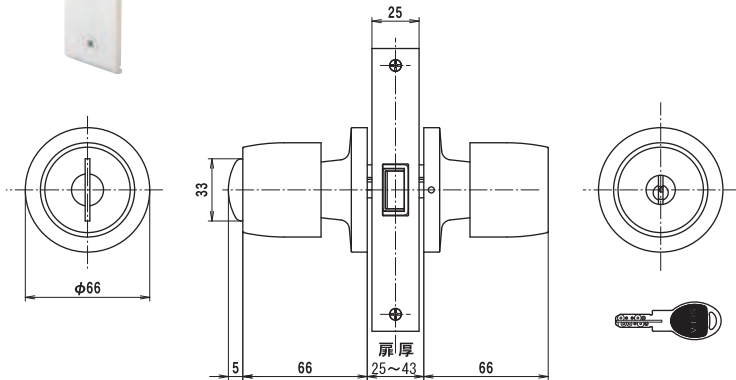

HDH-C11

1'2'3

ワン・ツー・スリー・アルミサッシ

取替錠

玄関・事務所・勝手口
各種アルミ框扉に対応

細型ケース CH-123D: デンプルシリンダータイプ

デンプルシリンダー
CH-123D

● 取替寸法確認

● 取替可能な切欠き寸法

● 品番表

細型ケース・握玉錠セット	
仕上げ	シリンダー
ステンレス ヘアライン	デンプルシリンダー
	CH-123D

品番 CH-123D

- 適応扉厚: 25mm~43mm
- バックセット: 100mm
- 標準フロント: ストレートタイプ、L型防犯タイプ
- 適応フロントネジピッチ: 60, 64, 69.5, 80, 90, 110mm
- デンプルキー: 黄銅製4本付

品番 CW-123D / CL-123D

- 適応扉厚 : 25mm~35mm
- バックセット : 100mm
- 標準フロント : ストレートタイプ、L型防犯タイプ
- 適応フロントネジピッチ : 69.5mm, 80mm, 90mm, 110mm
- ディンプルキー : 黄銅製4本付

● 品番表

標準ケース・握玉(レバーハンドル)錠セット			
タイプ	シリンダー	ディンプルシリンダー	ピンシリンダー
握玉錠	ステンレスヘアライン	CW-123D	CW-123
レバー ハンドル錠	ブロンズ塗装(B)	CL-123D-B	CL-123-B
	シルバー塗装(SL)	CL-123D-SL	CL-123-SL