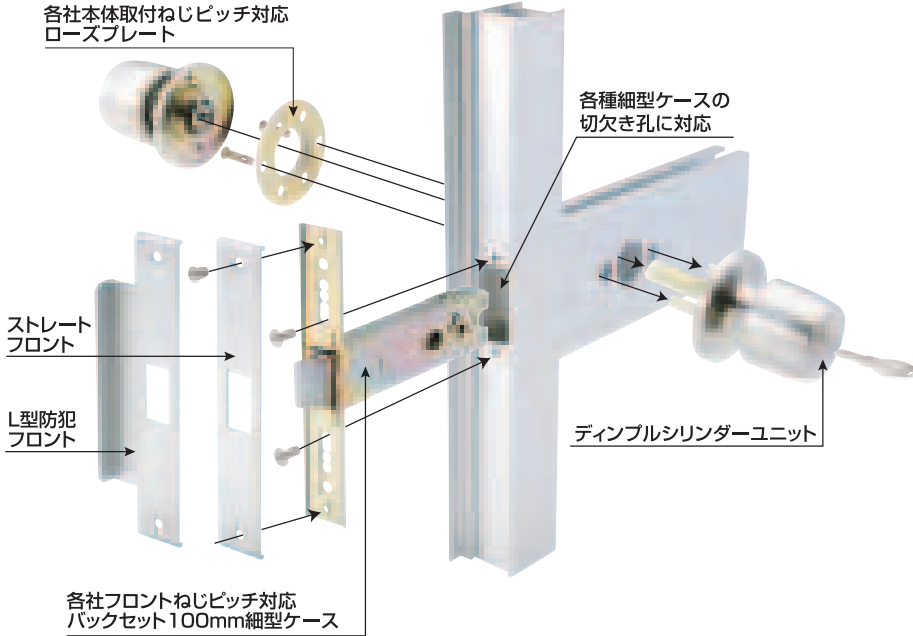

※○に数字が入る場合があります。
●部の機種名をご確認ください。
○部のシリンダーを取替えます。

※ハンドル/握玉及び座のデザインが写真と異なる場合があります。

- サムターン回し不正解錠対策(DA・LA・MA、PMK)にはサムターンキャップがあります。サムターンの方向がわかりやすい「透明」タイプと暗がりでもわかる「蓄光」タイプがあります。

DA・LA・MA用 透明 HDH-C10 HDH-C20
蓄光 HDH-C11
PMK用 透明 HDH-C20
蓄光 HDH-C21

HDH-C11

1'2'3

ワン・ツー・スリー・アルミサッシ

取替錠

玄関・事務所・勝手口
各種アルミ框扉に対応

細型ケース CH-123D: デンプルシリンダータイプ

デンプルシリンダー
CH-123D

● 取替寸法確認

● 取替可能な切欠き寸法

● 品番表

細型ケース・握玉錠セット	
仕上げ	シリンダー
ステンレス ヘアライン	デンプルシリンダー
	CH-123D

品番 CH-123D

- 適応扉厚: 25mm~43mm
- バックセット: 100mm
- 標準フロント: ストレートタイプ、L型防犯タイプ
- 適応フロントネジピッチ: 60, 64, 69.5, 80, 90, 110mm
- デンプルキー: 黄銅製4本付

品番 CW-123D / CL-123D

- 適応扉厚 : 25mm~35mm
- バックセット : 100mm
- 標準フロント : ストレートタイプ、L型防犯タイプ
- 適応フロントネジピッチ : 69.5mm, 80mm, 90mm, 110mm
- ディンプルキー : 黄銅製4本付

● 品番表

標準ケース・握玉(レバーハンドル)錠セット			
タイプ	シリンダー	ディンプルシリンダー	ピンシリンダー
握玉錠	ステンレスヘアライン	CW-123D	CW-123
レバー ハンドル錠	ブロンズ塗装(B)	CL-123D-B	CL-123-B
	シルバー塗装(SL)	CL-123D-SL	CL-123-SL