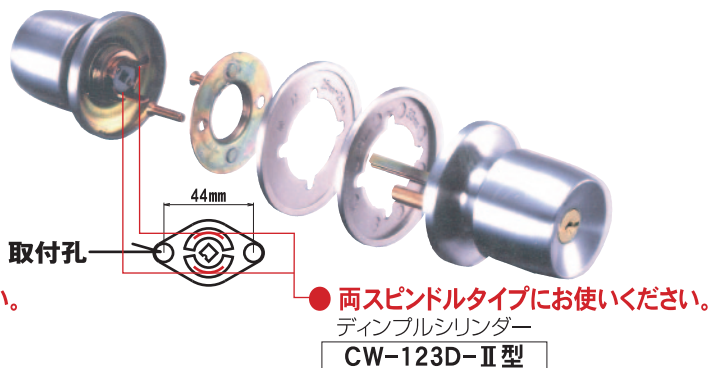

● 取替可能な切欠き寸法

● 品番表

細型ケース・握玉錠セット	
仕上げ	シリンダー
ステンレス ヘアライン	デンプルシリンダー
	CH-123D

品番 CH-123D

- 適応扉厚: 25mm~43mm
- バックセット: 100mm
- 標準フロント: ストレートタイプ、L型防犯タイプ
- 適応フロントネジピッチ: 60, 64, 69.5, 80, 90, 110mm
- デンプルキー: 黄銅製4本付

● 品番表

ケース・ストライクセット		
細型ケース	BS 100	CS-H-100
標準ケース	BS 100	CS-W-100
	BS 64	CS-W-64

標準ケース CW/CL-123D: ディンプルシリンダータイプ CW/CL-123 : ピンシリンダータイプ

● 標準ケースとディンプル握玉錠が1セット

ディンプルシリンダー
CW-123D

● 標準ケースとディンプルレバーハンドル錠が1セット

ディンプルシリンダー
CL-123D-B

品番 CW-123D / CL-123D

- 適応扉厚 : 25mm~35mm
- バックセット : 100mm
- 標準フロント : ストレートタイプ、L型防犯タイプ
- 適応フロントネジピッチ : 69.5mm, 80mm, 90mm, 110mm
- ディンプルキー : 黄銅製4本付

● 品番表

標準ケース・握玉(レバーハンドル)錠セット			
タイプ	シリンダー	ディンプルシリンダー	ピンシリンダー
握玉錠	ステンレスヘアライン	CW-123D	CW-123
レバー ハンドル錠	ブロンズ塗装(B)	CL-123D-B	CL-123-B
	シルバー塗装(SL)	CL-123D-SL	CL-123-SL

● ハンドル材質: 亜鉛ダイカスト

● 既存の取付ケースはそのままディンプル握玉錠に交換

● 1つのスピンドルタイプにお使いください。

ディンプルシリンダー
CW-123D-I型

● 両スピンドルタイプにお使いください。

ディンプルシリンダー
CW-123D-II型

● 品番表

握玉錠			
タイプ	シリンダー	ディンプルシリンダー	ピンシリンダー
片スピンドル		CW-123D-I型	CW-123-I型
両スピンドル		CW-123D-II型	CW-123-II型