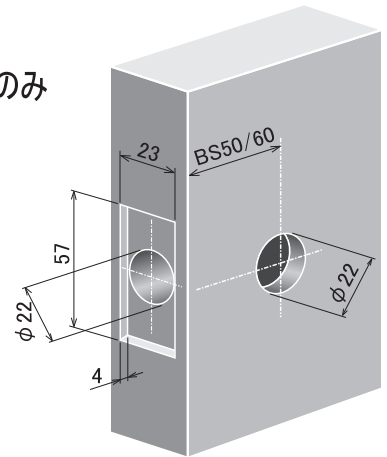

仕上げ

適応扉厚 30 mm ~ 40 mm

BS バックセット 50 mm / 60 mm

消音ラッチ ラッチヘッドの作動音を軽減する機構を内蔵【PAT.】

外観寸法図

切欠寸法

ドリルはφ22mm径のみ  
使用します。

例) 鍵付間仕切錠