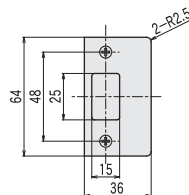

GIA LEVER HANDLE

32A

20万回クリア
実装開閉試験

新色

塗装ブラック (BK)

用途

空錠

(O)

(NI)

サテンニッケル

表示錠

(W)

(B)

塗装ブロンズ

間仕切錠

(ME)

(AG)

アンチックゴールド

鍵付間仕切錠

(ML)

(SG)

サテンゴールド

戸襖錠

(T)

イン側 黒色
アウト側 各色

仕上げ

適応扉厚 30 mm ~ 40 mm

BS バックセット 50 mm / 60 mm

消音ラッチ ラッチヘッドの作動音を軽減する機構を内蔵【PAT.】

外観寸法図

切欠寸法

ドリルはφ22mm径のみ
使用します。

例) 鍵付間仕切錠

戸襖錠

※戸襖錠の消音ラッチはBS60が標準です。

ストライク

消音ラッチ BS50/60