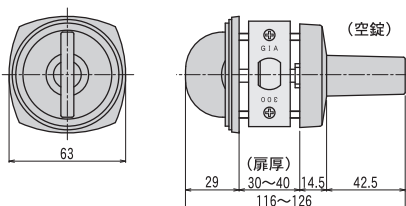

戸襖錠

※戸襖錠の消音ラッチはBS60が標準です。