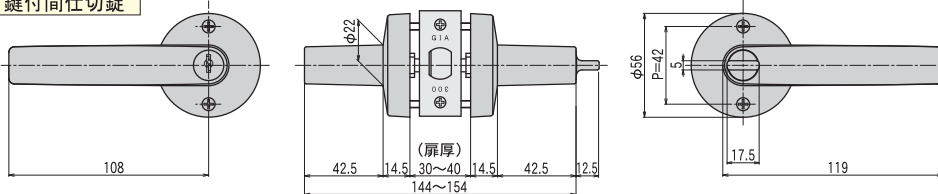

仕上げ

適応扉厚 30 mm ~ 40 mm

BS バックセット 50 mm / 60 mm

消音ラッチ ラッチヘッドの作動音を軽減する機構を内蔵【PAT.】

外観寸法図

切欠寸法

ドリルはφ22mm径のみ  
使用します。

例) 鍵付間仕切錠